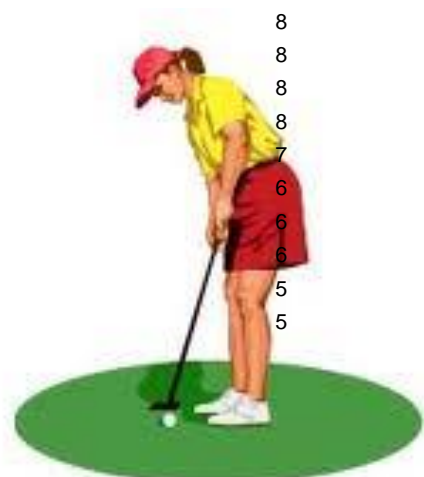

# LADIESCUP

Mittwoch, den 05. April 2017

47°	SEGNA GABRIELLA	DOLOMITI	26 S L	3
	GROEBNER BARBARA	VIPITENO	33 S L	3
	DE FELIP BARBARA	PETERSBERG	24 L	3
50°	RIER ROSWITHA	ST. VIGIL SEIS	36 S L	1
51°	HUBER BARBARA	PUSTERTAL	20 S L	N.R.